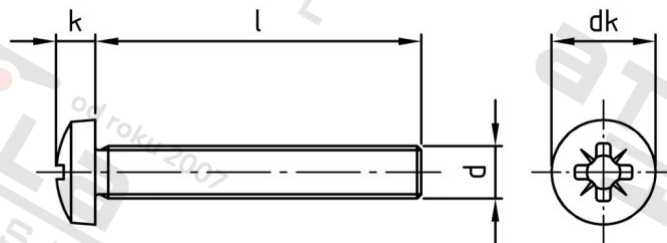

DIN 7985 A2 M 2,5X10 Z Šrouby s čočkovou hlavou a křížovou drážkou

Číslo položky:	79852025 10	EAN/GTIN:	4043377175403
Materiál:	A2	Čistá hmotnost na 100:	0.055 kg
		Množství v balení (VPE):	1000 St.

Technické údaje

Průměr (d):	2,5 mm
Celková délka (l):	10 mm
Typ závitu:	metrický
tvar hlavy:	hlava objektivu
Průměr hlavy (dk):	5 mm
Výška hlavy (k):	2 mm
Velikost pohonu (Pohon):	PZI
Tvar pohonu (pohon):	Pozidrive
Pevnost v tahu (Rm):	500 N/mm ²