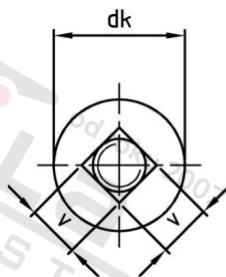

**DIN 603 A4-70 M 5X80 Šr. vratové s plochou půlk hl a čtyřhranem**

<b>Číslo položky:</b>	060345 80	<b>EAN/GTIN:</b>	4043377320544
<b>Materiál:</b>	A4	<b>Čistá hmotnost na 100:</b>	1.390 kg
		<b>Množství v balení (VPE):</b>	100 St.

**Technické údaje**

<b>Průměr (d):</b>	5 mm
<b>Celková délka (l):</b>	80 mm
<b>Délka závitu (b):</b>	16 mm
<b>Typ závitu:</b>	metrický
<b>tvár hlavy:</b>	Kulovou hlavou
<b>Výška hlavy (k):</b>	3,3 mm
<b>Pevnost v tahu (Rm):</b>	700 N/mm <sup>2</sup>
<b>Průměr hlavy (dk):</b>	13,55 mm
<b>Rozměr v (v):</b>	5,48 mm
<b>Výška čtyřhranu (f):</b>	4,1 mm