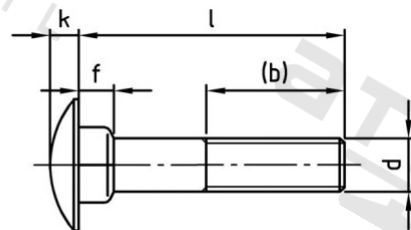

**DIN 603 A4-70 M 5X80 Šr. vratové s plochou půlk hl a čtyřhranem**

<b>Číslo položky:</b>	060345 80	<b>EAN/GTIN:</b>	4043377320544
<b>Materiál:</b>	A4	<b>Čistá hmotnost na 100:</b>	1.390 kg
		<b>Množství v balení (VPE):</b>	100 St.

**Technické údaje**

<b>Průměr (d):</b>	5 mm
<b>Celková délka (l):</b>	80 mm
<b>Délka závitu (b):</b>	16 mm
<b>Typ závitu:</b>	metrický
<b>tvár hlavy:</b>	Kulovou hlavou
<b>Výška hlavy (k):</b>	3,3 mm
<b>Pevnost v tahu (Rm):</b>	700 N/mm <sup>2</sup>
<b>Průměr hlavy (dk):</b>	13,55 mm
<b>Rozměr v (v):</b>	5,48 mm
<b>Výška čtyřhranu (f):</b>	4,1 mm