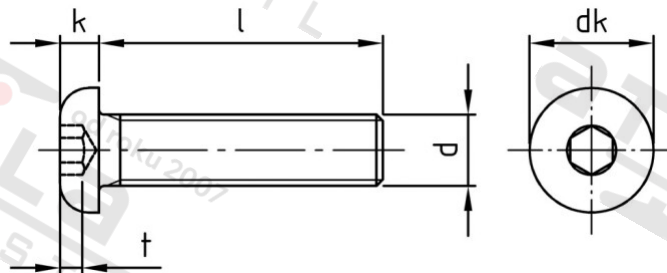

ISO 7380-1 A4-070 M 5X45/45 Šrouby s půlkulatou hl a vnitřním 6-hr, celý závit

Číslo položky:	7380145 45	EAN/GTIN:	4043377208835
Materiál:	A4	Čistá hmotnost na 100:	0.650 kg
		Množství v balení (VPE):	200 St.

Technické údaje

Průměr (d):	5 mm
Celková délka (l):	45 mm
Typ závitu:	metrický
tvary hlavy:	hlava objektivu
Průměr hlavy (dk):	9,5 mm
Výška hlavy (k):	2,75 mm
Rozměr t (t):	1,56 mm
Velikost pohonu (Pohon):	SW 3
Tvar pohonu (pohon):	Vnitřní šestihran
Pevnost v tahu (Rm):	560 N/mm ²

Parametry

- "O" = snížená nosnos

Použití

Šroubová spojení plechů v sanitární oblasti a u topení

Použití ve vlhkých prostorách i venku bez významného obsahu chloridů a oxidů síry

Oblast použití

Výroba kovových konstrukcí, Jiná použití