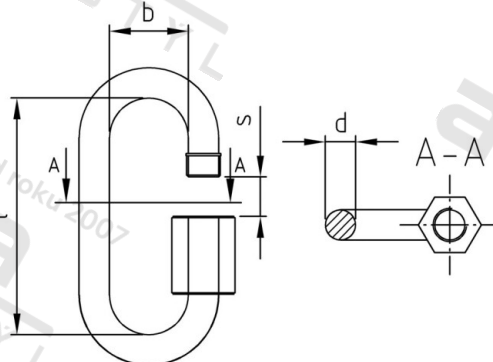

**Výr. 9645 A4 4 Šroubové spojky**

<b>Číslo položky:</b>	964544	<b>EAN/GTIN:</b>	4043377214805
<b>Materiál:</b>	A4	<b>Čistá hmotnost na 100:</b>	1.250 kg
		<b>Množství v balení (VPE):</b>	20 St.

**Technické údaje**

<b>Průměr (d):</b>	4 mm
<b>Rozměr b (b):</b>	12 mm
<b>Limit pracovního zatížení (WLL in KG):</b>	214 KG
<b>Minimální zatížení při přetržení:</b>	8,4 KN
<b>Rozměr l (l):</b>	32 mm
<b>Rozměr s (s):</b>	5,5 mm