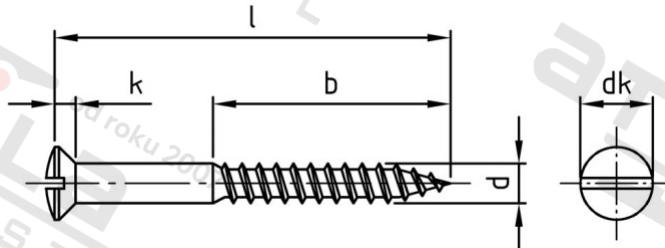

DIN 95 A2 5,0X75 Vrutky do dřeva se zápuštnou čočk. hlavou a drážkou

Číslo položky:	009525 75	EAN/GTIN:	4043377017062
Materiál:	A2	Čistá hmotnost na 100:	0.879 kg
		Množství v balení (VPE):	100 St.

Technické údaje

Průměr (d):	5 mm
Celková délka (l):	75 mm
Typ závitu:	dřevo závit
tvar hlavy:	Zvýšený
Průměr hlavy (dk):	9,2 mm
Výška hlavy (k):	2,5 mm
Tvar pohonu (pohon):	Drážka
Pevnost v tahu (Rm):	500 N/mm ²
Délka závitu (b):	45 mm

Použití

Ideální pro šroubová spojení dřevěných prvků.

Oblast použití

Výroba dřevěných konstrukcí