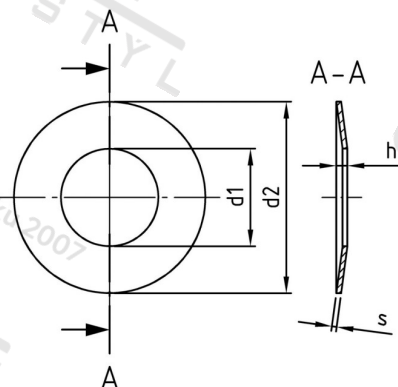

DIN 2093 1.4310 45X22,4X2,5 Pružiny talířové

Číslo položky:	2093245 224 25	EAN/GTIN:	4043377359117
Materiál:	A1	Čistá hmotnost na 100:	2.290 kg
		Množství v balení (VPE):	25 St.

Technické údaje

Rozměr h (h):	4,1 mm
Vnitřní průměr (d1):	22,4 mm
Vnější průměr (d2):	45 mm
Tloušťka materiálu (s):	2,5 mm