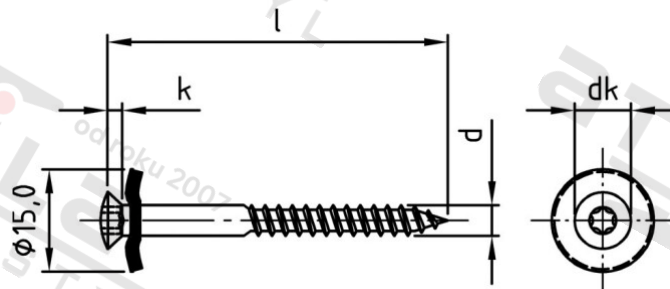

Výr. 9287 A2 5,0X280 TX25 Šrouby klempířské dvojdílné s těsnicí podl 15 mm

Číslo položky:	928722045 280	EAN/GTIN:	4043377268860
Materiál:	A2	Čistá hmotnost na 100:	2.640 kg
		Množství v balení (VPE):	100 St.

Technické údaje

Průměr (d):	5 mm
Celková délka (l):	280 mm
Pevnost v tahu (Rm):	500 N/mm ²
Typ závitu:	dřevo závit
tvar hlavy:	hlava objektivu
Průměr hlavy (dk):	9,2 mm
Velikost pohonu (Pohon):	TX25
Tvar pohonu (pohon):	Vnitřní hvězdice
Výška hlavy (k):	2,5 mm