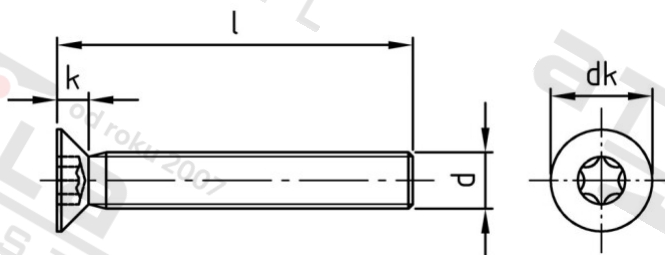

ISO 14581 A2 M 2X10 TX6 Šrouby se zápustnou hlavou s hvězdkovou drážkou

Číslo položky:	1458122 10	EAN/GTIN:	4043377115522
Materiál:	A2	Čistá hmotnost na 100:	0.023 kg
		Množství v balení (VPE):	1000 St.

Technické údaje

Průměr (d):	2 mm
Celková délka (l):	10 mm
Typ závitu:	metrický
tvár hlavy:	se zápustnou hlavou
Průměr hlavy (dk):	3,8 mm
Výška hlavy (k):	1,2 mm
Velikost pohonu (Pohon):	TX6
Tvar pohonu (pohon):	Vnitřní hvězdice
Pevnost v tahu (Rm):	500 N/mm ²

Parametry

- "O" = snížená nosnos

Oblast použití

Strojírenství