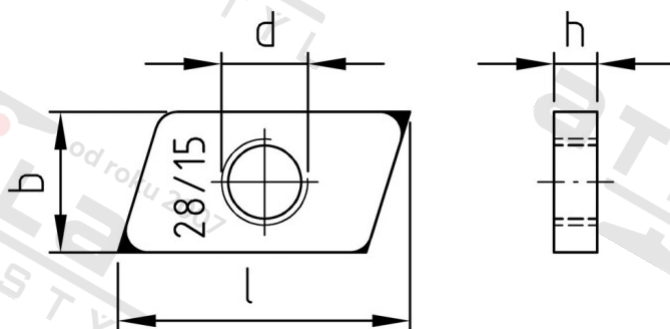

Výr. 9297 A2 M 10 Desky se závitovými otvory

Číslo položky:	9297210	EAN/GTIN:	4043377226853
Materiál:	A2	Čistá hmotnost na 100:	0.750 kg
		Množství v balení (VPE):	200 St.

Technické údaje

Průměr (d):	10 mm
Celková délka (l):	27 mm
Pevnost v tahu (Rm):	700 N/mm ²
Typ závitů:	metrický
Rozměr h (h):	4 mm
Šířka (b):	13 mm

Použití

Pro profily 28/38, 28/28, 28/15, 28/12, 26/26

Oblast použití

Solární systémy