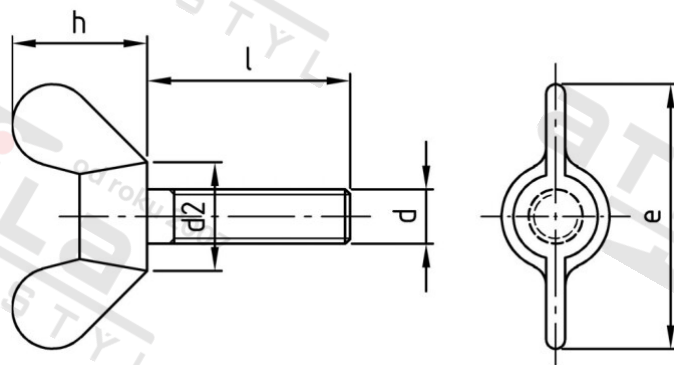

DIN 316 A2 M 4X30 Šrouby křídlaté, německý typ

Číslo položky:	0316204 30	EAN/GTIN:	4043377027993
Materiál:	A2	Čistá hmotnost na 100:	0.449 kg
		Množství v balení (VPE):	50 St.

Technické údaje

Průměr (d):	4 mm
Celková délka (l):	30 mm
Výška křidélek (h):	10,5 mm
Typ závitu:	metrický
Rozměr d2 (d2):	8 mm
tvary hlavy:	peruť
Rozměr e (e):	20 mm
Pevnost v tahu (Rm):	500 N/mm ²

Použití

Ideální pro šroubová spojení v oblasti strojírenství a kovoprůmyslu.

Oblast použití

Strojírenství, Výroba kovových konstrukcí