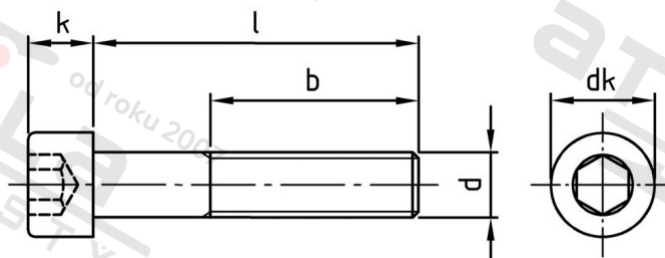

**ISO 4762 A4-70 M 24X290
závit**

Šrouby s válcovou hlavou a vnitřním šestihranem, částečný

Číslo položky:

4762424 290

EAN/GTIN:

4043377260246

Materiál:

A4

Čistá hmotnost na 100:

115.500 kg

Množství v balení (VPE):

10 St.

Technické údaje

Průměr (d):	24 mm
Celková délka (l):	290 mm
Délka závitu (b):	60 mm
Typ závitu:	metrický
tvár hlavy:	hlavy válců
Průměr hlavy (dk):	36 mm
Výška hlavy (k):	24 mm
Velikost pohonu (Pohon):	SW 19
Tvar pohonu (pohon):	Vnitřní šestihran
Pevnost v tahu (Rm):	700 N/mm ²