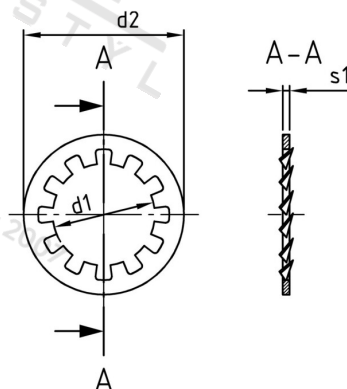

**DIN 6797 A4 J 5,1 Podložky ozubené, typ J**

<b>Číslo položky:</b>	6797451	<b>EAN/GTIN:</b>	4043377404060
<b>Materiál:</b>	A4	<b>Čistá hmotnost na 100:</b>	0.015 kg
		<b>Množství v balení (VPE):</b>	1000 St.

**Technické údaje**

<b>Vnitřní průměr (d1):</b>	5,1 mm
<b>Vnější průměr (d2):</b>	9 mm
<b>Tloušťka zubu (s1):</b>	0,5 mm
<b>Tvrdość:</b>	140 HV

**Parametry**

- typ J

**Oblast použití**

Strojírenství