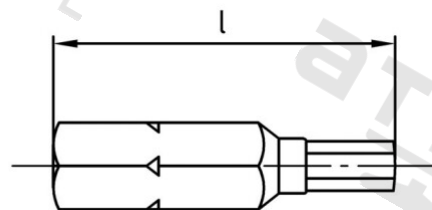

Výr. 9119 CV-ocel 1/4"X25 SW-PIN 1/8" Bity bezpečnostní na vnitřní šestihran

Číslo položky:	911918	EAN/GTIN:	4043377133748
Materiál:	CV	Čistá hmotnost na 100:	0.500 kg
		Množství v balení (VPE):	1 St.

Technické údaje

Celková délka (l):	25 mm
Velikost pohonu (Pohon):	SW 1/8"
Tvar pohonu (pohon):	Vnější šestihran
Pevnost v tahu (Rm):	500 N/mm ²

Parametry

- Šestihran 1/4"

Oblast použití

Bezpečnostní technika, Solární systémy, Výroba kovových konstrukcí