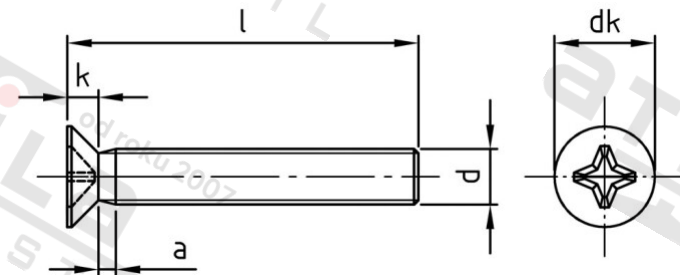

DIN 965 A4 M 5X60 H Šrouby se zápusťnou hlavou s křížovou drážkou

Číslo položky:	096545 60	EAN/GTIN:	4043377120168
Materiál:	A4	Čistá hmotnost na 100:	0.788 kg
		Množství v balení (VPE):	200 St.

Technické údaje

Průměr (d):	5 mm
Celková délka (l):	60 mm
Pevnost v tahu (Rm):	700 N/mm ²
Typ závitu:	metrický
tvár hlavy:	se zápusťnou hlavou
Průměr hlavy (dk):	9,2 mm
Výška hlavy (k):	2,5 mm
Rozměr a (a):	1,6 mm
Velikost pohonu (Pohon):	PH2
Tvar pohonu (pohon):	Phillips