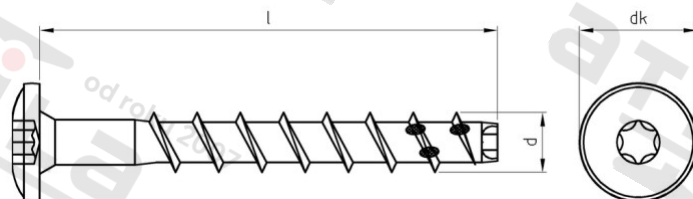

Výr. 9001 A4 7,5X60/5 TX30 Šrouby do betonu s válcovou hlavou ETA 21/0425

Číslo položky:	90014275 60	EAN/GTIN:	4043377348838
Materiál:	A4	Čistá hmotnost na 100:	1.620 kg
		Množství v balení (VPE):	100 St.

Technické údaje

Průměr (d):	7,5 mm
Celková délka (l):	60 mm
Pevnost v tahu (Rm):	700 N/mm ²
Typ závitu:	zvláštní závit
tvary hlavy:	hlava objektivu
Průměr hlavy (dk):	15 mm
Velikost pohonu (Pohon):	TX30
Tvar pohonu (pohon):	Vnitřní hvězdice

Parametry

- Testovaná protipožární ochrana
- Pohon hlavy objektivu
- Karbidový hrot
- Pohon TX

Použití

Ideální pro šroubová spojení venku, jako jsou např. nosné konstrukce, zábradlí, mosty nebo ploty, cedule, závory a solární systémy.