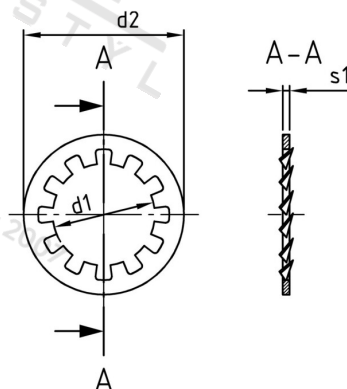

**DIN 6797 A4 J 2,5 Podložky ozubené, typ J**

<b>Číslo položky:</b>	6797425	<b>EAN/GTIN:</b>	4043377404015
<b>Materiál:</b>	A4	<b>Čistá hmotnost na 100:</b>	0.002 kg
		<b>Množství v balení (VPE):</b>	1000 St.

**Technické údaje**

<b>Vnitřní průměr (d1):</b>	2,5 mm
<b>Vnější průměr (d2):</b>	5 mm
<b>Tloušťka zubu (s1):</b>	0,4 mm
<b>Tvrdość:</b>	140 HV

**Parametry**

- typ J

**Oblast použití**

Strojírenství