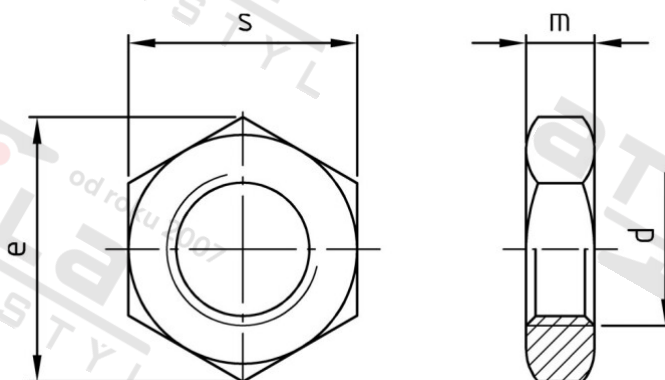

**DIN 936 A2-035 M 12X1 Matice šestihranné, nízké**

Číslo položky:	0936212 1	EAN/GTIN:	4043377100214
Materiál:	A2	Čistá hmotnost na 100:	1.100 kg
		Množství v balení (VPE):	100 St.

**Technické údaje**

Průměr (d):	12 mm
Typ závitu:	jemný závit
Výška (m):	7 mm
Rozměr přes hrany (e):	21,1 mm
Velikost pohonu (Pohon):	SW 19
Tvar pohonu (pohon):	Vnější šestihran
Pevnost v tahu (Rm):	350 N/mm <sup>2</sup>

**Parametry**

- "O" = snížená nosnos

**Oblast použití**

Strojírenství