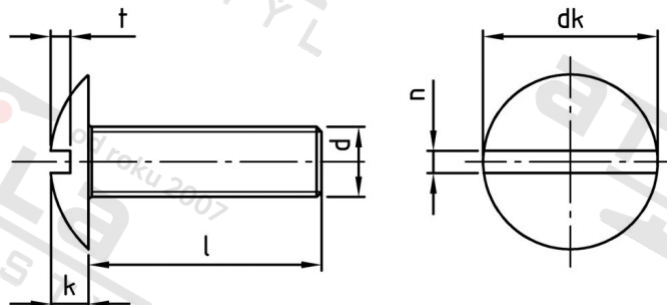

NF E 27-128 A2 M 5X25 Šrouby vratové s velkou plochou půlk hl a drážkou

Číslo položky:	2712825 25	EAN/GTIN:	4043377210210
Materiál:	A2	Čistá hmotnost na 100:	0.460 kg
		Množství v balení (VPE):	500 St.

Technické údaje

Pevnost v tahu (Rm):	500 N/mm ²
Průměr (d):	5 mm
Celková délka (l):	25 mm
Typ závitu:	metrický
tvár hlavy:	Risso
Průměr hlavy (dk):	12,5 mm
Výška hlavy (k):	2,7 mm
Šířka drážky (n):	1,5 mm
Hloubka drážky (t):	1,2 mm
Tvar pohonu (pohon):	Drážka