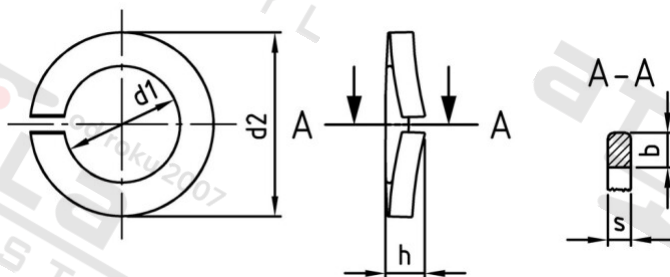

**DIN 128 1.4310 A 20 Podložky pružné vyklenuté , typ A**

Číslo položky:

0128220

EAN/GTIN:

4043377025036

Materiál:

A1

Čistá hmotnost na 100:

1.220 kg

Množství v balení (VPE):

100 St.

**Technické údaje**

Vnitřní průměr (d1):	20,2 mm
Vnější průměr (d2):	33,6 mm
Rozměr h (h):	5,1 mm
Šířka (b):	6 mm
Tloušťka materiálu (s):	3,2 mm

**Parametry**

- typ A