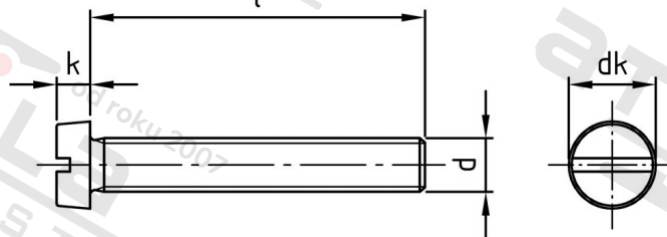

DIN 84 A4 M 2,3X16 Šrouby s válcovou hlavou a drážkou

Číslo položky:	0084423 16	EAN/GTIN:	4043377009524
Materiál:	A4	Čistá hmotnost na 100:	0.062 kg
		Množství v balení (VPE):	1000 St.

Technické údaje

Průměr (d):	2,3 mm
Celková délka (l):	16 mm
Typ závitu:	metrický
tvár hlavy:	hlavy válců
Průměr hlavy (dk):	4,4 mm
Výška hlavy (k):	1,5 mm
Tvar pohonu (pohon):	Drážka
Pevnost v tahu (Rm):	500 N/mm ²

Použití

Ideální pro šroubová spojení v oblasti strojírenství.

Oblast použití

Strojírenství