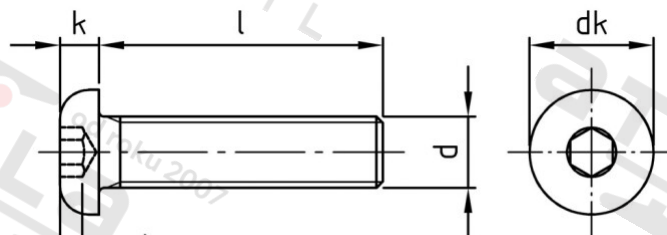

ISO 7380-1 A4-070 M 6X90/90

Šrouby s půlkulatou hl a vnitřním 6-hr, celý závit

Číslo položky:

7380146 90

EAN/GTIN:

4043377266026

Materiál:

A4

Čistá hmotnost na 100:

1.770 kg

Množství v balení (VPE):

100 St.

Technické údaje

Průměr (d):	6 mm
Celková délka (l):	90 mm
Typ závitů:	metrický
tvar hlavy:	hlava objektivu
Průměr hlavy (dk):	10,5 mm
Výška hlavy (k):	3,3 mm
Rozměr t (t):	2,08 mm
Velikost pohonu (Pohon):	SW 4
Tvar pohonu (pohon):	Vnitřní šestihran
Pevnost v tahu (Rm):	560 N/mm ²

Parametry

- "0" = snížená nosnos

Použití

Šroubová spojení plechů v sanitární oblasti a u topení

Použití ve vlhkých prostorech i venku bez významného obsahu chloridů a oxidů síry

Oblast použití

Výroba kovových konstrukcí, Jiná použití