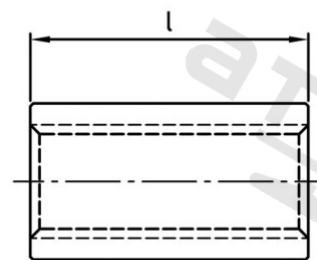

**Art. 9070 A4 M 20X60 Spojky s vnitřním záv. kulaté**

<b>Číslo položky:</b>	9070420 60	<b>EAN/GTIN:</b>	4043377397188
<b>Materiál:</b>	A4	<b>Čistá hmotnost na 100:</b>	16.000 kg
		<b>Množství v balení (VPE):</b>	25 St.

**Technické údaje**

<b>Průměr (d):</b>	20 mm
<b>Vnější průměr (d2):</b>	28 mm
<b>Pevnost v tahu (Rm):</b>	500 N/mm <sup>2</sup>
<b>Celková délka (l):</b>	60 mm
<b>Typ závitu:</b>	vnitřní závit

**Oblast použití**