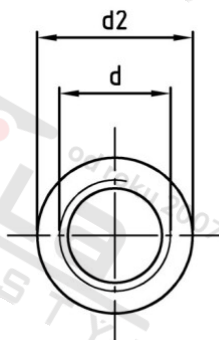

**Art. 9070 A4 M 20X60 Spojky s vnitřním záv. kulaté**

<b>Číslo položky:</b>	9070420 60	<b>EAN/GTIN:</b>	4043377397188
<b>Materiál:</b>	A4	<b>Čistá hmotnost na 100:</b>	16.000 kg
		<b>Množství v balení (VPE):</b>	25 St.

**Technické údaje**

<b>Průměr (d):</b>	20 mm
<b>Vnější průměr (d2):</b>	28 mm
<b>Pevnost v tahu (Rm):</b>	500 N/mm <sup>2</sup>
<b>Celková délka (l):</b>	60 mm
<b>Typ závitu:</b>	vnitřní závit

**Oblast použití**