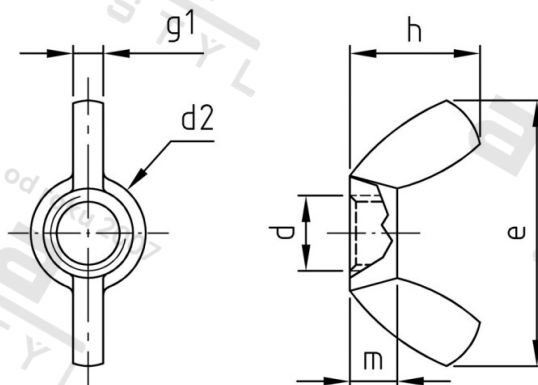

Výr. 315 A4 M 6 Matice křídlaté, americký typ

Číslo položky:	O31546	EAN/GTIN:	4043377027849
Materiál:	A4	Čistá hmotnost na 100:	0.586 kg
		Množství v balení (VPE):	200 St.

Technické údaje

Průměr (d):	6 mm
Typ závitů:	metrický
Rozměr d2 (d2):	11,9 mm
Rozměr e (e):	25,2 mm
Pevnost v tahu (Rm):	500 N/mm ²
Rozměr h (h):	12,9 mm
Tloušťka křidélek g1 (g1):	2,8 mm
Výška (m):	4,6 mm