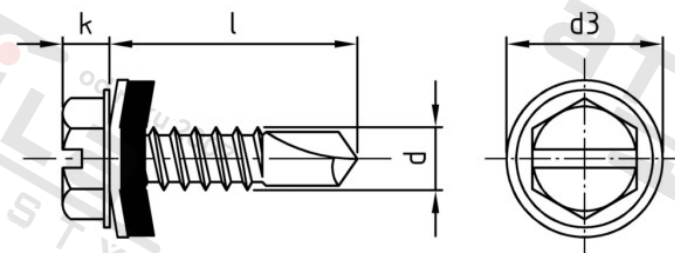

Art. 9504 A2/CV L 4,8X25 EPDM washer 12 mm Bimetalové vrtací šrouby s kluznou stříbrnou vrstvou

Číslo položky:	95042BLO48 25	EAN/GTIN:	4043377395986
Materiál:	A2	Čistá hmotnost na 100:	0.795 kg
		Množství v balení (VPE):	500 St.

Technické údaje

Průměr (d):	4,8 mm
Celková délka (l):	25 mm
Typ závitu:	plechu závít
tvár hlavy:	Se šestihannou hlavou s drážkou
Rozměr d3 (d3):	11 mm
Velikost pohonu (Pohon):	SW 8
Tvar pohonu (pohon):	Vnější šestihran s drážkou
Výška hlavy (k):	4,45 mm

Parametry

- Vnější šestihran s drážkou
- Povlak ze zinkových vloček Zkouška solnou mlhou 1 000 hodin
- Těsnicí kotouč EPDM Ø12 mm

Oblast použití

Výroba kovových konstrukcí, Fasády, Solární systémy