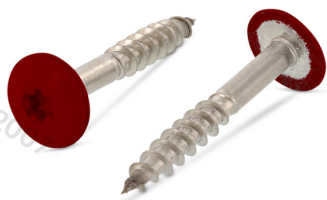

**Výr. 9086 A4 5,5X32 TX20 – RAL 3009 Vruty Trespo s pl kulovou hl a vnitřní hvězdicí**

<b>Číslo položky:</b>	90864300955 32	<b>EAN/GTIN:</b>	4043377391414
<b>Materiál:</b>	A4	<b>Čistá hmotnost na 100:</b>	0.348 kg
		<b>Množství v balení (VPE):</b>	100 St.

### Technické údaje

<b>Průměr (d):</b>	5,5 mm
<b>Pevnost v tahu (Rm):</b>	500 N/mm <sup>2</sup>
<b>Celková délka (l):</b>	32 mm
<b>Typ závitu:</b>	dřevo závit
<b>Velikost pohonu (Pohon):</b>	TX20
<b>Tvar pohonu (pohon):</b>	Vnitřní hvězdice
<b>tvary hlavy:</b>	Risso
<b>Průměr hlavy (dk):</b>	12,3 mm
<b>Výška hlavy (k):</b>	2,7 mm
<b>Barva:</b>	RAL 3009 – Oxidovaná červená
<b>Délka závitu (b):</b>	22 mm

### Parametry

- Práškově lakované
- RAL 3009

### Použití

- Ideální pro šroubové spoje v oblasti dřeva.
- Odpovídá barvě upevňovaného dílu.