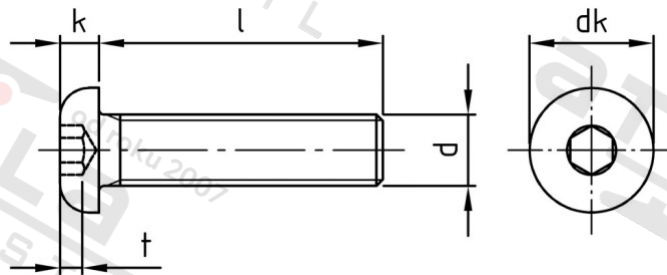

**ISO 7380-1 A4 M 3X14/14 Šrouby s půlkulatou hl a vnitřním 6-hr, celý závit**

<b>Číslo položky:</b>	7380143 14	<b>EAN/GTIN:</b>	4043377265685
<b>Materiál:</b>	A4	<b>Čistá hmotnost na 100:</b>	0.080 kg
		<b>Množství v balení (VPE):</b>	1000 St.

**Technické údaje**

<b>Průměr (d):</b>	3 mm
<b>Celková délka (l):</b>	14 mm
<b>Typ závitů:</b>	metrický
<b>tvár hlavy:</b>	hlava objektivu
<b>Průměr hlavy (dk):</b>	5,7 mm
<b>Výška hlavy (k):</b>	1,65 mm
<b>Velikost pohonu (Pohon):</b>	SW 2
<b>Tvar pohonu (pohon):</b>	Vnitřní šestihran
<b>Pevnost v tahu (Rm):</b>	500 N/mm <sup>2</sup>
<b>Rozměr t (t):</b>	1,04 mm

**Parametry**

- "O" = snížená nosnos

**Použití**

Šroubová spojení plechů v sanitární oblasti a u topení

Použití ve vlhkých prostorách i venku bez významného obsahu chloridů a oxidů síry

**Oblast použití**

Výroba kovových konstrukcí, Jiná použití