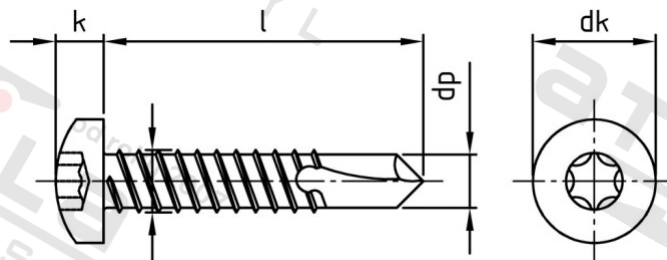

**DIN 7504 A4 M 3,9X25 TX15**

**Šrouby samovrtné s čočkovou hlavou, typ M**

**Číslo položky:**

75044MT39 25

**EAN/GTIN:**

4043377366375

**Materiál:**

A4

### Technické údaje

<b>Průměr (d):</b>	3,9 mm
<b>Celková délka (l):</b>	25 mm
<b>Typ závitů:</b>	plechu závit
<b>Průměr hlavy (dk):</b>	7,5 mm
<b>tvár hlavy:</b>	hlava objektivu
<b>Výška hlavy (k):</b>	2,8 mm
<b>Tvar pohonu (pohon):</b>	Vnitřní hvězdice
<b>Velikost pohonu (Pohon):</b>	TX15
<b>Rozměr dp (dp):</b>	3,1 mm