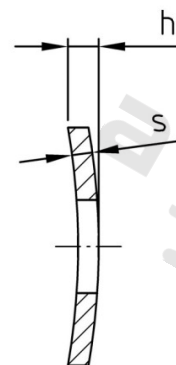

Art. 9221 A4 M 12 Pojistné kroužky kontaktní form L

Číslo položky:	9221412	EAN/GTIN:	4043377340320
Materiál:	A4	Čistá hmotnost na 100:	1.462 kg
		Množství v balení (VPE):	250 St.

Technické údaje

Rozměr h (h):	4,6 mm
Vnitřní průměr (d1):	12,83 mm
Vnější průměr (d2):	32,3 mm
Tvrдость:	140 HV
Tloušťka materiálu (s):	2,86 mm
ANZUGSDREHMOMENT:	75 Nm

Parametry

- Form L
- Specifický povrch
- Opakované použití

Použití

Zámek podložka zabraňuje uvolňování nezávislý šroub.

Oblast použití

Strojírenství, Výroba kovových konstrukcí

Přednosti výrobku

- Ochrana pultu podpěr
- Opakované použití
- V závislosti na materiálu
- Nízký rozptyl momentu
- Neotáčí při šroubování