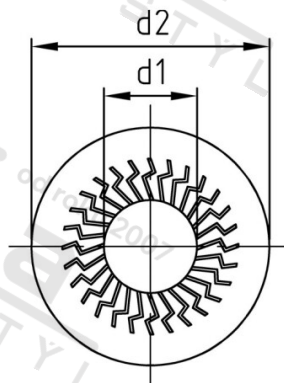

Art. 9221 A4 M 12 Pojistné kroužky kontaktní form L

Číslo položky:	9221412	EAN/GTIN:	4043377340320
Materiál:	A4	Čistá hmotnost na 100:	1.462 kg
		Množství v balení (VPE):	250 St.

Technické údaje

Rozměr h (h):	4,6 mm
Vnitřní průměr (d1):	12,83 mm
Vnější průměr (d2):	32,3 mm
Tvrдость:	140 HV
Tloušťka materiálu (s):	2,86 mm
ANZUGSDREHMOMENT:	75 Nm

Parametry

- Form L
- Specifický povrch
- Opakované použití

Použití

Zámek podložka zabraňuje uvolňování nezávislý šroub.

Oblast použití

Strojírenství, Výroba kovových konstrukcí

Přednosti výrobku

- Ochrana pultu podpěr
- Opakované použití
- V závislosti na materiálu
- Nízký rozptyl momentu
- Neotáčí při šroubování