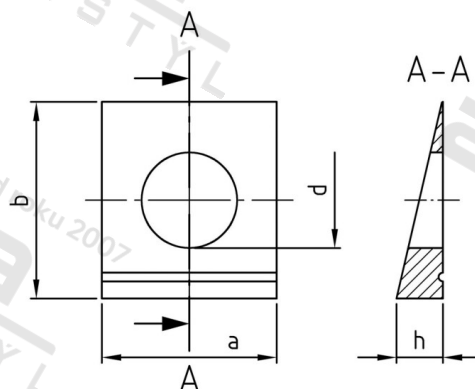

DIN 435 A4 22 Podložky čtyřhranné pro I-nosníky

Číslo položky:	0435422	EAN/GTIN:	4043377033383
Materiál:	A4	Čistá hmotnost na 100:	6.700 kg
		Množství v balení (VPE):	25 St.

Technické údaje

Průměr (d):	22 mm
Rozměr a (a):	40 mm
Šířka (b):	44 mm
Rozměr h (h):	9,2 mm

Oblast použití

Výroba kovových konstrukcí

Přednosti výrobku

Sklon 14 %