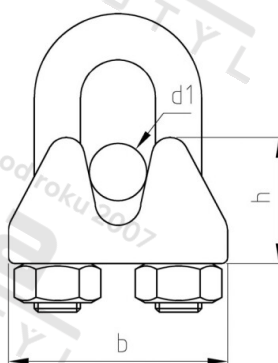

**Výr. 9625 A4 19 Svorky lanové, podobné DIN 741**

<b>Číslo položky:</b>	9625419	<b>EAN/GTIN:</b>	4043377214515
<b>Materiál:</b>	A4	<b>Čistá hmotnost na 100:</b>	36.600 kg
		<b>Množství v balení (VPE):</b>	5 St.

**Technické údaje**

<b>Průměr (d):</b>	12 mm
<b>Celková délka (l):</b>	36 mm
<b>Rozměr h (h):</b>	37,5 mm
<b>Rozměr b (b):</b>	61,5 mm
<b>FUERDURCHMESSER:</b>	19

**Oblast použití**

Lodě