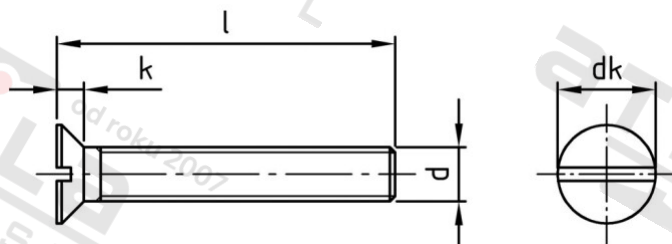

DIN 963 A2 M 8X60 Šrouby se zápustnou hlavou s drážkou

Číslo položky:	096328 60	EAN/GTIN:	4043377110862
Materiál:	A2	Čistá hmotnost na 100:	2.100 kg
		Množství v balení (VPE):	100 St.

Technické údaje

Průměr (d):	8 mm
Celková délka (l):	60 mm
Typ závitu:	metrický
tvár hlavy:	se zápustnou hlavou
Průměr hlavy (dk):	14,5 mm
Výška hlavy (k):	4 mm
Tvar pohonu (pohon):	Drážka
Pevnost v tahu (Rm):	700 N/mm ²

Použití

Ideální pro šroubová spojení v oblasti strojírenství.

Oblast použití

Strojírenství