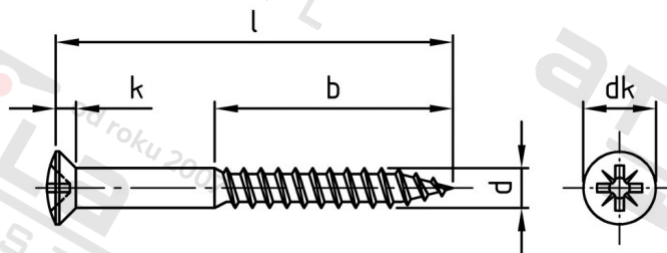

DIN 7995 A2 4,5X45 Z Vrutky do dřeva se záp čočk hl a křížovou drážkou

Číslo položky:	7995245 45	EAN/GTIN:	4043377184092
Materiál:	A2	Čistá hmotnost na 100:	0.410 kg
		Množství v balení (VPE):	200 St.

Technické údaje

Průměr (d):	4,5 mm
Celková délka (l):	45 mm
Pevnost v tahu (Rm):	500 N/mm ²
Typ závitu:	dřevo závít
tvár hlavy:	Zvýšený
Průměr hlavy (dk):	8,3 mm
Velikost pohonu (Pohon):	PZ2
Tvar pohonu (pohon):	Pozidrive
Délka závitu (b):	27 mm
Výška hlavy (k):	2,35 mm

Použití

Ideální pro šroubová spojení dřevěných prvků.

Oblast použití

Výroba dřevěných konstrukcí