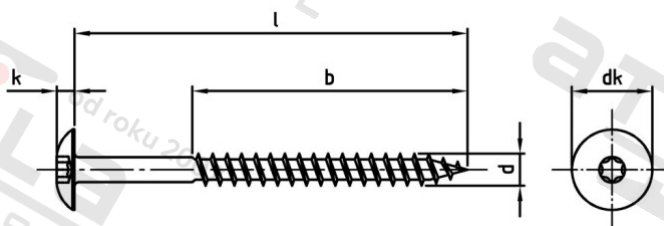

**Výr. 9086 A2 4,8X25 TX20 – RAL 5002 Vruty Trespo s pl kulovou hl a vnitřní hvězdicí**

<b>Číslo položky:</b>	90862500248 25	<b>EAN/GTIN:</b>	4043377361943
<b>Materiál:</b>	A2	<b>Čistá hmotnost na 100:</b>	0.342 kg
		<b>Množství v balení (VPE):</b>	100 St.

**Technické údaje**

<b>Průměr (d):</b>	4,8 mm
<b>Pevnost v tahu (Rm):</b>	500 N/mm <sup>2</sup>
<b>Celková délka (l):</b>	25 mm
<b>Typ závitu:</b>	dřevo závít
<b>Velikost pohonu (Pohon):</b>	TX20
<b>Tvar pohonu (pohon):</b>	Vnitřní hvězdice
<b>tvar hlavy:</b>	Risso
<b>Průměr hlavy (dk):</b>	12,3 mm
<b>Výška hlavy (k):</b>	2,7 mm
<b>Barva:</b>	RAL 5002 – Ultramarínová modř
<b>Délka závitu (b):</b>	17 mm