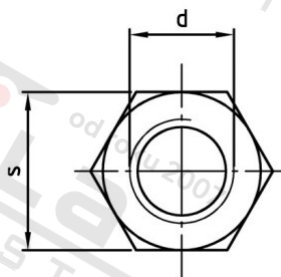

**Výr. 9071 A2 M 30X60 Spojky s vnitřním závitem šestihranné**

<b>Číslo položky:</b>	9071230 60	<b>EAN/GTIN:</b>	4043377214003
<b>Materiál:</b>	A2	<b>Čistá hmotnost na 100:</b>	55.000 kg
		<b>Množství v balení (VPE):</b>	10 St.

**Technické údaje**

<b>Průměr (d):</b>	30 mm
<b>Pevnost v tahu (Rm):</b>	500 N/mm <sup>2</sup>
<b>Celková délka (l):</b>	60 mm
<b>Typ závitu:</b>	vnitřní závit
<b>Velikost pohonu (Pohon):</b>	SW 46
<b>Tvar pohonu (pohon):</b>	Vnější šestihran