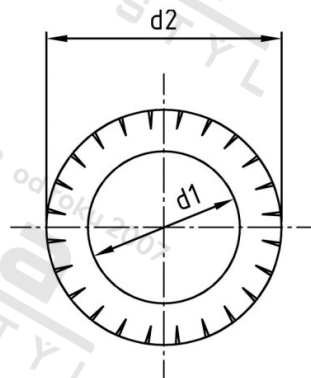

DIN 6798 A4 A 5,3 Podložky vějířové, typ A

Číslo položky: 14300.24.00.050.000

EAN/GTIN: 4043377146588

Materiál: A4

Čistá hmotnost na 100: 0.028 kg

Množství v balení (VPE): 1000 St.

Technické údaje

Vnitřní průměr (d1): 5,3 mm
 Vnější průměr (d2): 10 mm
 Rozměr h: ~1,8 mm
 Tloušťka zubu (s1): 0,6 mm
 Tvrdost: 140 HV

Parametry

- typ A

Oblast použití

Strojírenství, Výroba kovových konstrukcí