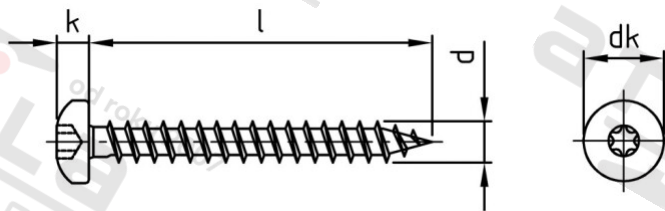

Výr. 9045 A4 3,5X25 TX15 Šruby do dřeva z wzmocnionym łbem kulistym, pełny gwint t

Číslo položky:	9045435 25	EAN/GTIN:	4043377199355
Materiál:	A4	Čistá hmotnost na 100:	0.140 kg
		Množství v balení (VPE):	200 St.

Technické údaje

Průměr (d):	3,5 mm
Celková délka (l):	25 mm
Délka závitu (b):	25 mm
tvár hlavy:	Risso
Průměr hlavy (dk):	7 mm
Výška hlavy (k):	2,6 mm
Velikost pohonu (Pohon):	TX15
Typ závitu:	Závít pro šrouby do dřevotřísky
Pevnost v tahu (Rm):	500 N/mm ²
Tvar pohonu (pohon):	Vnitřní hvězdice

Parametry

- Celý závít
- kulová hlava
- zesílení pod hlavou
- vnitřní tisícíhran
- standardní špička

Použití

Ideální pro šroubová spojení dřevěných prvků. Optimální geometrie závitu zajišťuje maximální pevnost v nejrůznějších dřevěných materiálech. Díky drážce TX je dosaženo optimálního přenosu síly.