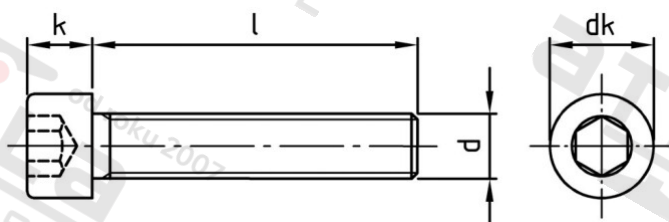

ISO 4762 A4-80 M 24X90

Šrouby s válcovou hlavou a vnitřním šestihranem, plný závit

Číslo položky:	476248024 90	EAN/GTIN:	4043377067036
Materiál:	A4-80	Čistá hmotnost na 100:	43.500 kg
		Množství v balení (VPE):	10 St.

Technické údaje

Průměr (d):	24 mm
Celková délka (l):	90 mm
Typ závitu:	metrický
tvar hlavy:	hlavy válců
Průměr hlavy (dk):	36 mm
Výška hlavy (k):	24 mm
Velikost pohonu (Pohon):	SW 19
Tvar pohonu (pohon):	Vnitřní šestihran
Pevnost v tahu (Rm):	800 N/mm ²