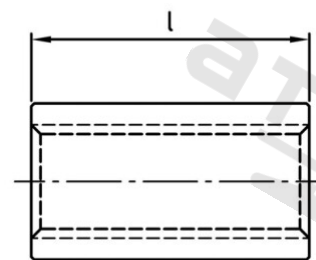

**Výr. 9070 A2 M 8X50 Spojky s vnitřním záv. kulaté**

<b>Číslo položky:</b>	907028 50	<b>EAN/GTIN:</b>	4043377213846
<b>Materiál:</b>	A2	<b>Čistá hmotnost na 100:</b>	1.970 kg
		<b>Množství v balení (VPE):</b>	100 St.

**Technické údaje**

<b>Průměr (d):</b>	8 mm
<b>Vnější průměr (d2):</b>	11 mm
<b>Pevnost v tahu (Rm):</b>	500 N/mm <sup>2</sup>
<b>Celková délka (l):</b>	50 mm
<b>Typ závitu:</b>	vnitřní závit

**Oblast použití**