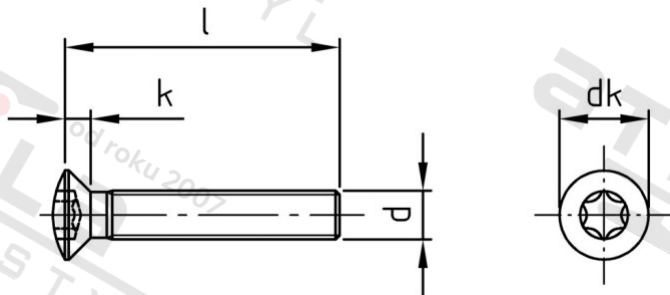

ISO 14584 A2 M 4X16 TX20

Šrouby se záp. čočkovou hl a hvězdicí drážkou

Číslo položky:

1458424 16

EAN/GTIN:

4043377288936

Materiál:

A2

Čistá hmotnost na 100:

0.168 kg

Množství v balení (VPE):

500 St.

Technické údaje

Průměr (d):	4 mm
Celková délka (l):	16 mm
Pevnost v tahu (Rm):	500 N/mm ²
Typ závitu:	metrický
tvár hlavy:	Zvýšený
Průměr hlavy (dk):	8,4 mm
Výška hlavy (k):	2,7 mm
Velikost pohonu (Pohon):	TX20
Tvar pohonu (pohon):	Vnitřní hvězdice