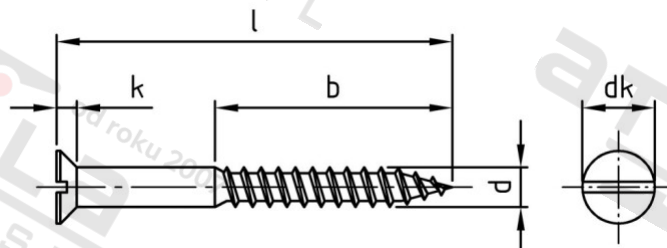

**DIN 97 A4 8,0X80 Vrutý do dřeva se zápusťnou hlavou a drážkou**

<b>Číslo položky:</b>	009748 80	<b>EAN/GTIN:</b>	4043377023636
<b>Materiál:</b>	A4	<b>Čistá hmotnost na 100:</b>	2.465 kg
		<b>Množství v balení (VPE):</b>	100 St.

**Technické údaje**

<b>Průměr (d):</b>	8 mm
<b>Celková délka (l):</b>	80 mm
<b>Typ závitu:</b>	dřevo závit
<b>tvár hlavy:</b>	se zápusťnou hlavou
<b>Pevnost v tahu (Rm):</b>	500 N/mm <sup>2</sup>
<b>Délka závitu (b):</b>	48 mm
<b>Průměr hlavy (dk):</b>	14,5 mm
<b>Výška hlavy (k):</b>	4 mm
<b>Tvar pohonu (pohon):</b>	Drážka

**Použití**

Ideální pro šroubová spojení dřevěných prvků.

**Oblast použití**

Výroba dřevěných konstrukcí