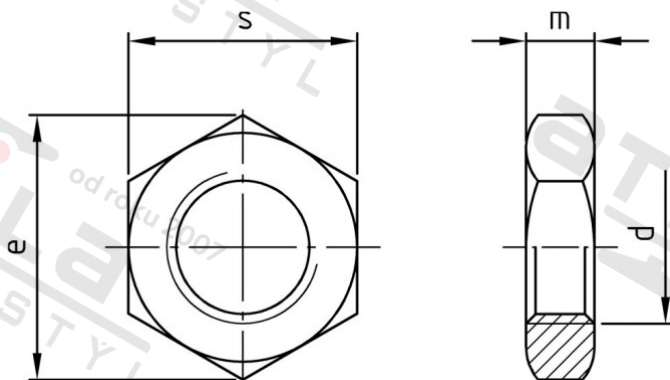

**DIN 936 A4-035 M 8X1 Matice šestihranné, nízké**

<b>Číslo položky:</b>	093648 1	<b>EAN/GTIN:</b>	4043377401717
<b>Materiál:</b>	A4	<b>Čistá hmotnost na 100:</b>	0.400 kg
		<b>Množství v balení (VPE):</b>	200 St.

**Technické údaje**

<b>Průměr (d):</b>	8 mm
<b>Typ závitu:</b>	jemný závit
<b>Výška (m):</b>	5 mm
<b>Rozměr přes hrany (e):</b>	14,38 mm
<b>Velikost pohonu (Pohon):</b>	SW 13
<b>Tvar pohonu (pohon):</b>	Vnější šestihran
<b>Pevnost v tahu (Rm):</b>	350 N/mm <sup>2</sup>

**Parametry**

- "O" = snížená nosnos

**Oblast použití**

Strojírenství