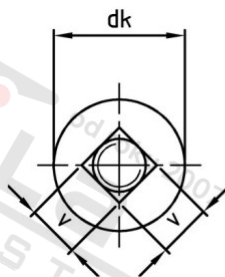

**DIN 603 A4-70 M 6X40 Šr. vratové s plochou půlk hl a čtyřhranem**

Číslo položky:	060346 40	EAN/GTIN:	4043377320629
Materiál:	A4	Čistá hmotnost na 100:	1.065 kg
		Množství v balení (VPE):	200 St.

**Technické údaje**

Průměr (d):	6 mm
Celková délka (l):	40 mm
Délka závitu (b):	18 mm
Typ závitu:	metrický
tvár hlavy:	Kulovou hlavou
Výška hlavy (k):	3,88 mm
Pevnost v tahu (Rm):	700 N/mm <sup>2</sup>
Průměr hlavy (dk):	16,55 mm
Rozměr v (v):	6,48 mm
Výška čtyřhranu (f):	4,6 mm