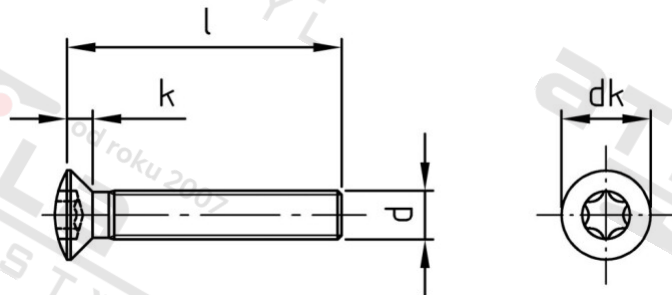

ISO 14584 A4 M 4X75/75 TX20 Šrouby se záp. čočkovou hl a hvězdicí drážkou

Číslo položky:	1458444 75	EAN/GTIN:	4043377291653
Materiál:	A4	Čistá hmotnost na 100:	0.580 kg
		Množství v balení (VPE):	500 St.

Technické údaje

Průměr (d):	4 mm
Celková délka (l):	75 mm
Pevnost v tahu (Rm):	500 N/mm ²
Typ závitu:	metrický
tvár hlavy:	Zvýšený
Průměr hlavy (dk):	8,4 mm
Výška hlavy (k):	2,7 mm
Velikost pohonu (Pohon):	TX20
Tvar pohonu (pohon):	Vnitřní hvězdice