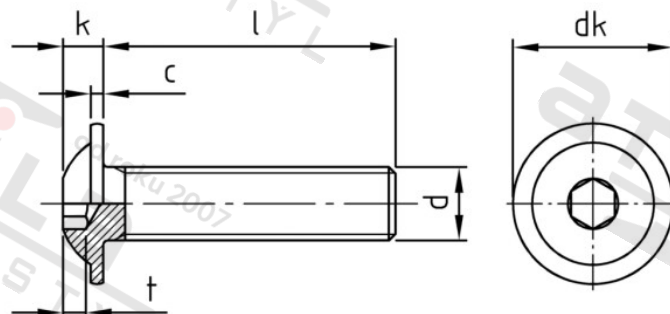

ISO 7380-2 A4 M 12X22/22

Šrouby s půlk hl, vnitřním 6-hr s podl, celý závit

Číslo položky:

73802412 22

EAN/GTIN:

4043377267047

Materiál:

A4

Čistá hmotnost na 100:

2.840 kg

Množství v balení (VPE):

50 St.

Technické údaje

Průměr (d):	12 mm
Celková délka (l):	22 mm
Typ závitu:	metrický
tvar hlavy:	hlava objektivu
Průměr hlavy (dk):	24 mm
Výška hlavy (k):	6,6 mm
Rozměr t (t):	4,16 mm
Velikost pohonu (Pohon):	SW 8
Tvar pohonu (pohon):	Vnitřní šestihran
Pevnost v tahu (Rm):	500 N/mm ²

Parametry

- "O" = snížená nosnos

Použití

Šroubová spojení plechů v sanitární oblasti a u topení

Použití ve vlhkých prostorech i venku bez významného obsahu chloridů a oxidů síry

Oblast použití

Výroba kovových konstrukcí, Jiná použití