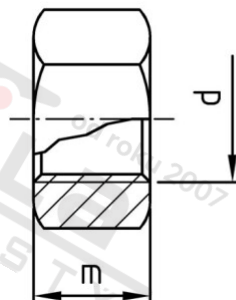

**ISO 4032 A4-70 M 6 Matice šestihránné**

<b>Číslo položky:</b>	403246	<b>EAN/GTIN:</b>	4043377238986
<b>Materiál:</b>	A4	<b>Čistá hmotnost na 100:</b>	0.216 kg
		<b>Množství v balení (VPE):</b>	1000 St.

**Technické údaje**

<b>Průměr (d):</b>	6 mm
<b>Typ závitu:</b>	metrický
<b>Tvar pohonu (pohon):</b>	Vnější šestihran
<b>Velikost pohonu (Pohon):</b>	SW 10
<b>Výška (m):</b>	5,2 mm
<b>Rožměř přes hrany (e):</b>	11,05 mm
<b>Pevnost v tahu (Rm):</b>	700 N/mm <sup>2</sup>