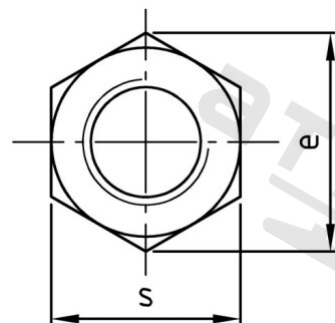

**ISO 4032 A4-70 M 6 Matice šestihránné**

<b>Číslo položky:</b>	403246	<b>EAN/GTIN:</b>	4043377238986
<b>Materiál:</b>	A4	<b>Čistá hmotnost na 100:</b>	0.216 kg
		<b>Množství v balení (VPE):</b>	1000 St.

**Technické údaje**

<b>Průměr (d):</b>	6 mm
<b>Typ závitu:</b>	metrický
<b>Tvar pohonu (pohon):</b>	Vnější šestihran
<b>Velikost pohonu (Pohon):</b>	SW 10
<b>Výška (m):</b>	5,2 mm
<b>Rožměř přes hrany (e):</b>	11,05 mm
<b>Pevnost v tahu (Rm):</b>	700 N/mm <sup>2</sup>