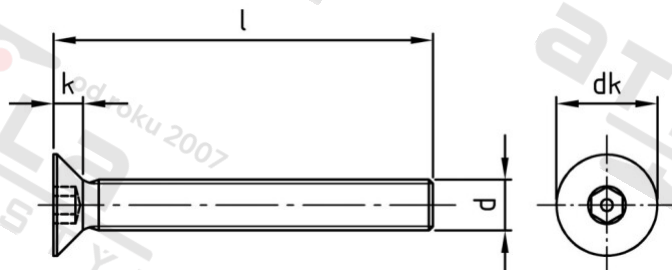

Výr. 9113 A2 M 10X45 ISK-PIN 6
závit

Šrouby pojistné se záp hl, vnitřním 6-hr a hrotem, metrický

Číslo položky:

9113210 45

EAN/GTIN:

4043377371072

Materiál:

A2

Čistá hmotnost na 100:

2.700 kg

Množství v balení (VPE):

100 St.

Technické údaje

Průměr (d):	10 mm
Celková délka (l):	45 mm
Typ závitu:	metrický
tvár hlavy:	se zápusťnou hlavou
Průměr hlavy (dk):	20 mm
Výška hlavy (k):	5,5 mm
Velikost pohonu (Pohon):	SW 6 PIN
Tvar pohonu (pohon):	Vnitřní šestihran s hrotem
Pevnost v tahu (Rm):	500 N/mm ²

Parametry

- Metrický závit
- vnitřní šestihran + hrot
- zápusťná hlava

Použití

Ideální ochrana proti příležitostným zlodějům, protože speciální montážní nástroj brání snadnému uvolnění

Oblast použití

Bezpečnostní technika, Solární systémy, Výroba kovových konstrukcí