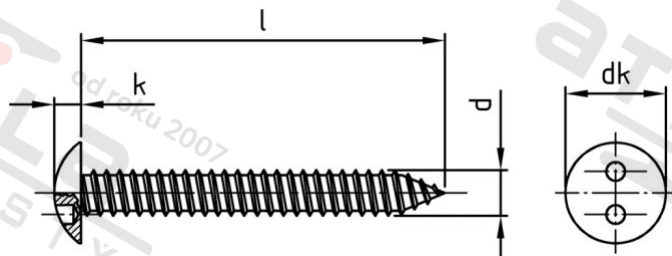

**Výr. 9105 A2 C 4,2X32 SP8
závit**

Šrouby pojistné s půlkulovou hlavou a dvěma otvory,blechový

Číslo položky:

9105242 32

EAN/GTIN:

4043377128782

Materiál:

A2

Čistá hmotnost na 100:

0.265 kg

Množství v balení (VPE):

100 St.

Technické údaje

Průměr (d):	4,2 mm
Celková délka (l):	32 mm
Typ závitu:	plechu závit
tvar hlavy:	Kulovou hlavou
Průměr hlavy (dk):	9,5 mm
Výška hlavy (k):	2,2 mm
Velikost pohonu (Pohon):	SP-8
Tvar pohonu (pohon):	Dva otvory
Pevnost v tahu (Rm):	500 N/mm ²

Parametry

- Závit do plechu
- pohon se dvěma otvory
- kulová hlava

Použití

Ideální ochrana proti příležitostným zlodějům, protože speciální montážní nástroj brání snadnému uvolnění

Oblast použití

Bezpečnostní technika, Solární systémy, Výroba kovových konstrukcí