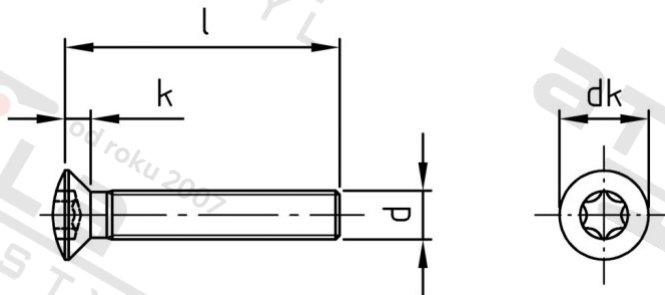

ISO 14584 A2 M 8X40 TX45

Šrouby se záp. čočkovou hl a hvězdicí drážkou

Číslo položky:

1458428 40

EAN/GTIN:

4043377345127

Materiál:

A2

Čistá hmotnost na 100:

1.570 kg

Množství v balení (VPE):

200 St.

Technické údaje

Průměr (d):	8 mm
Celková délka (l):	40 mm
Pevnost v tahu (Rm):	700 N/mm ²
Typ závitu:	metrický
tvar hlavy:	Zvýšený
Průměr hlavy (dk):	15,8 mm
Výška hlavy (k):	4,65 mm
Velikost pohonu (Pohon):	TX45
Tvar pohonu (pohon):	Vnitřní hvězdice