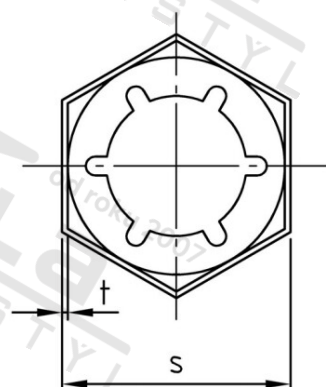

DIN 7967 A2 M 12 Matice pojistné

Číslo položky:	7967212	EAN/GTIN:	4043377154637
Materiál:	A2	Čistá hmotnost na 100:	0.190 kg
		Množství v balení (VPE):	100 St.

Technické údaje

Průměr (d):	12 mm
Typ závitů:	metrický
Tvar pohonu (pohon):	Vnější šestihran
Rozměr přes hrany (e):	21,9 mm
Velikost pohonu (Pohon):	SW 19
Výška (m):	4,5 mm
Rozměr t (t):	0,6 mm
Pevnost v tahu (Rm):	500 N/mm ²