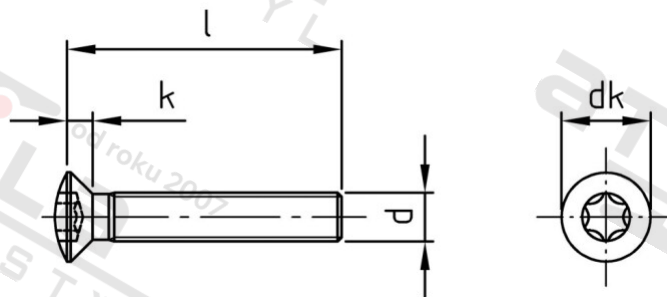

ISO 14584 A4 M 4X8 TX20

Šrouby se záp. čočkovou hl a hvězdicí drážkou

Číslo položky:

1458444 8

EAN/GTIN:

4043377291660

Materiál:

A4

Čistá hmotnost na 100:

0.106 kg

Množství v balení (VPE):

500 St.

Technické údaje

Průměr (d):	4 mm
Celková délka (l):	8 mm
Pevnost v tahu (Rm):	500 N/mm ²
Typ závitu:	metrický
tvar hlavy:	Zvýšený
Průměr hlavy (dk):	8,4 mm
Výška hlavy (k):	2,7 mm
Velikost pohonu (Pohon):	TX20
Tvar pohonu (pohon):	Vnitřní hvězdice